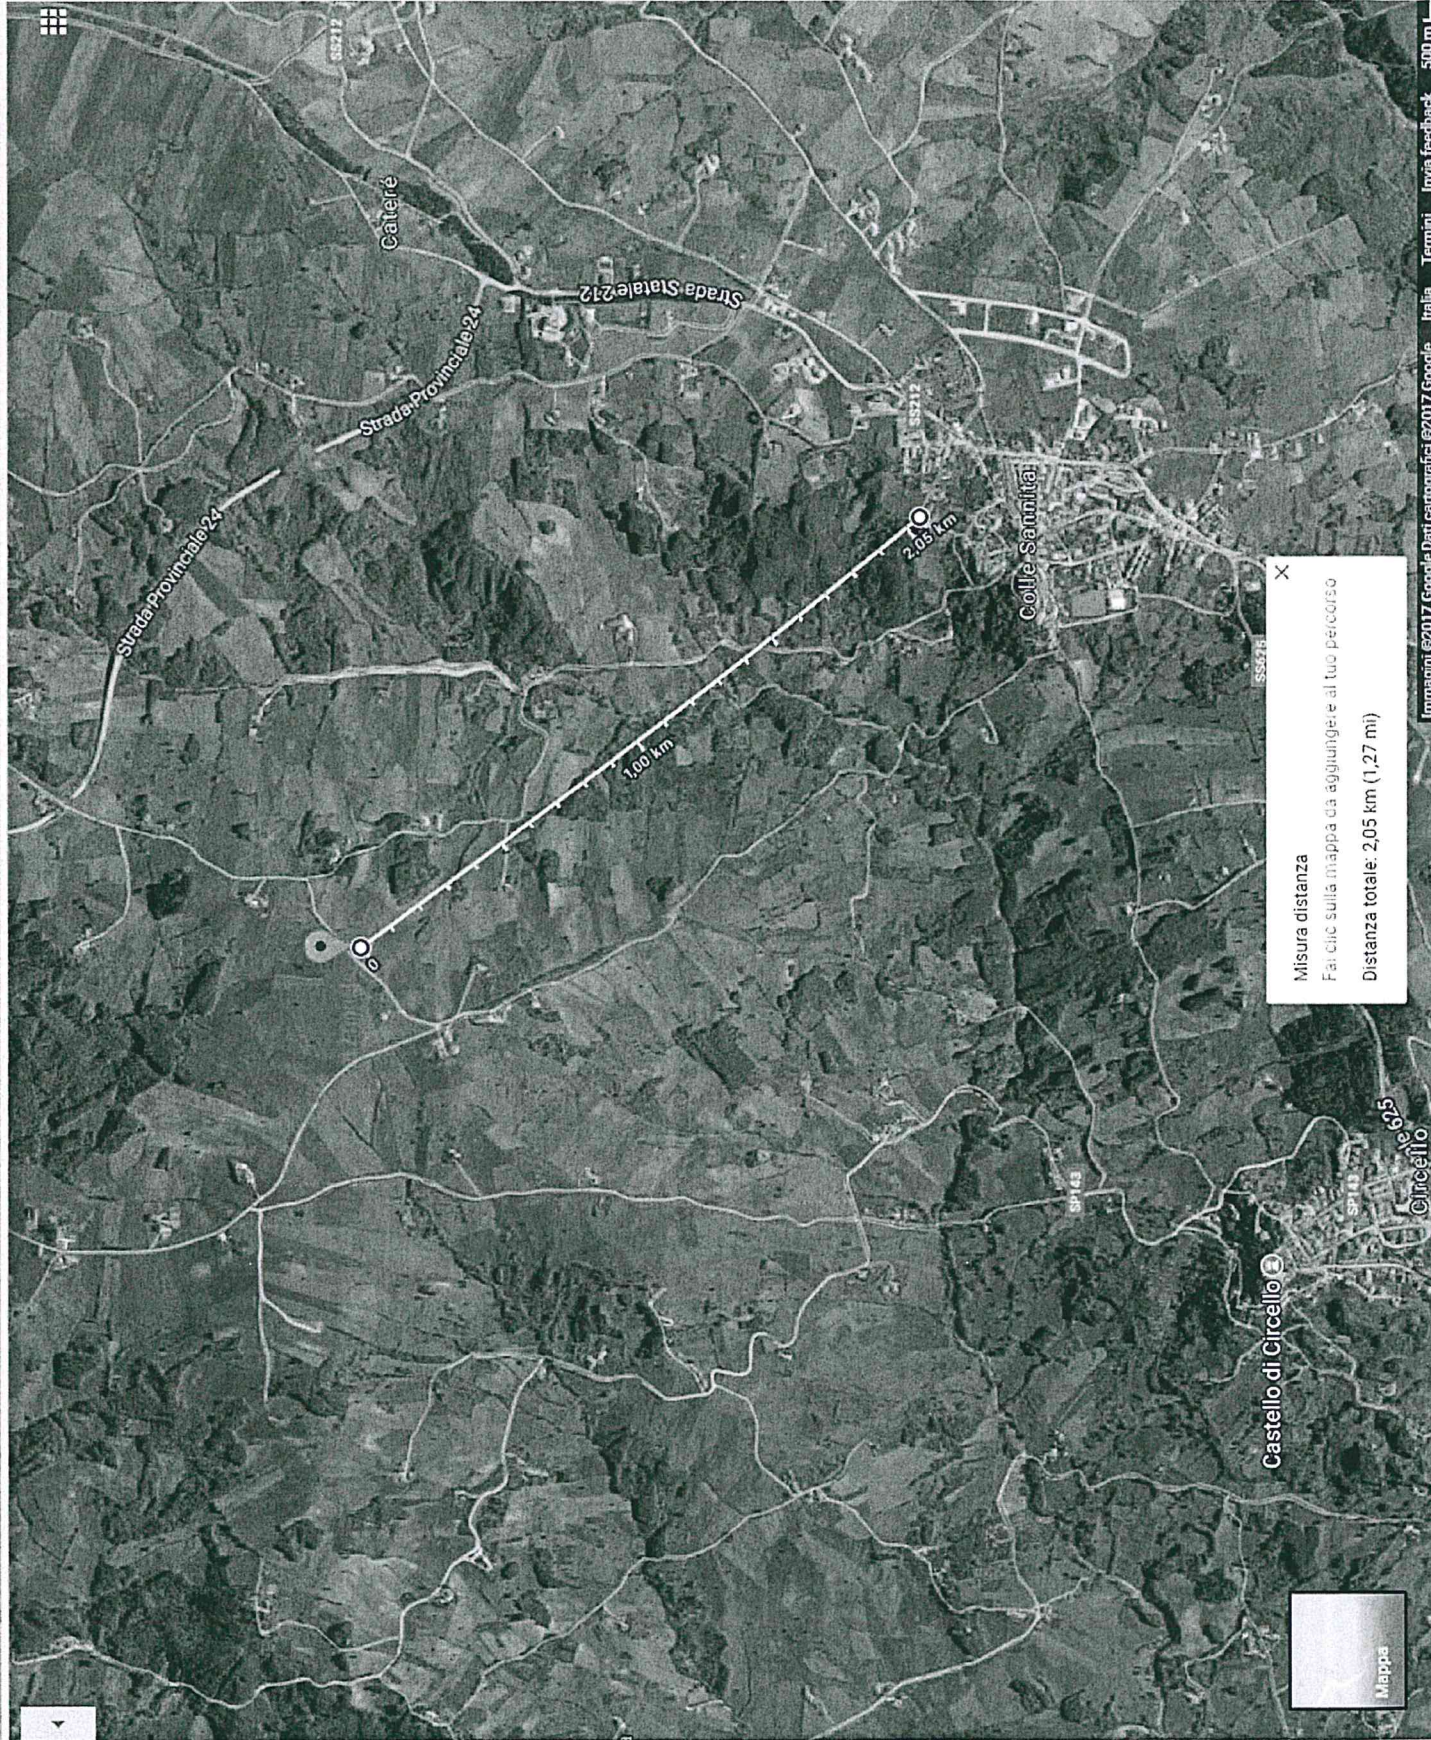

Fai clic sulla mappa da raggiungere al tuo percorso

Distanza totale: 275,50 m (903,87 pd)

5.365°N 14°49'08.53"E

14°49'08.5"E

9036

Indicazioni stradali

NELLE VICINANZE

INVIARE AL TELEFONO

Misura distanza

Fai clic sulla mappa da aggiungere al tuo percorso

Distanza totale: 206,10 m (676,19 pd)

Mappe

1.1°N 14°48'49.8"E

14°49'08.5"E
9028

Indicazioni stradali

NELLE VICINANZE

INVIA AL TELEFONO

CONDIVIDI

i un luogo mancante

i un'etichetta

X

Misura distanza
 Fai clic sulla mappa da aggiungere al tuo percorso
 Distanza totale: 2,05 km (1,27 mi)

Sicuro | [https://www.google.it/maps/place/41°22'55.4"N+14°49'08.5"E/@41.373889,14.8201272,2415m/data=!3m1!1e3!4m5!3m4!1s0x0:0x0:0x0:0x0:0x0:0:8m2!3d41.3820458!4d14.8190361](https://www.google.it/maps/place/41°22'55.4)

in un'etichetta

Misura distanza
 Fai clic sulla mappa da aggiungere al tuo percorso
 Distanza totale: 2,10 km (1,30 mi)

Mappa

5.365°N 14°49'8.53"E

14°49'08.5"E
9036

Indicazioni stradali

NELLE VICINANZE

IN VIA AL TELEFONO