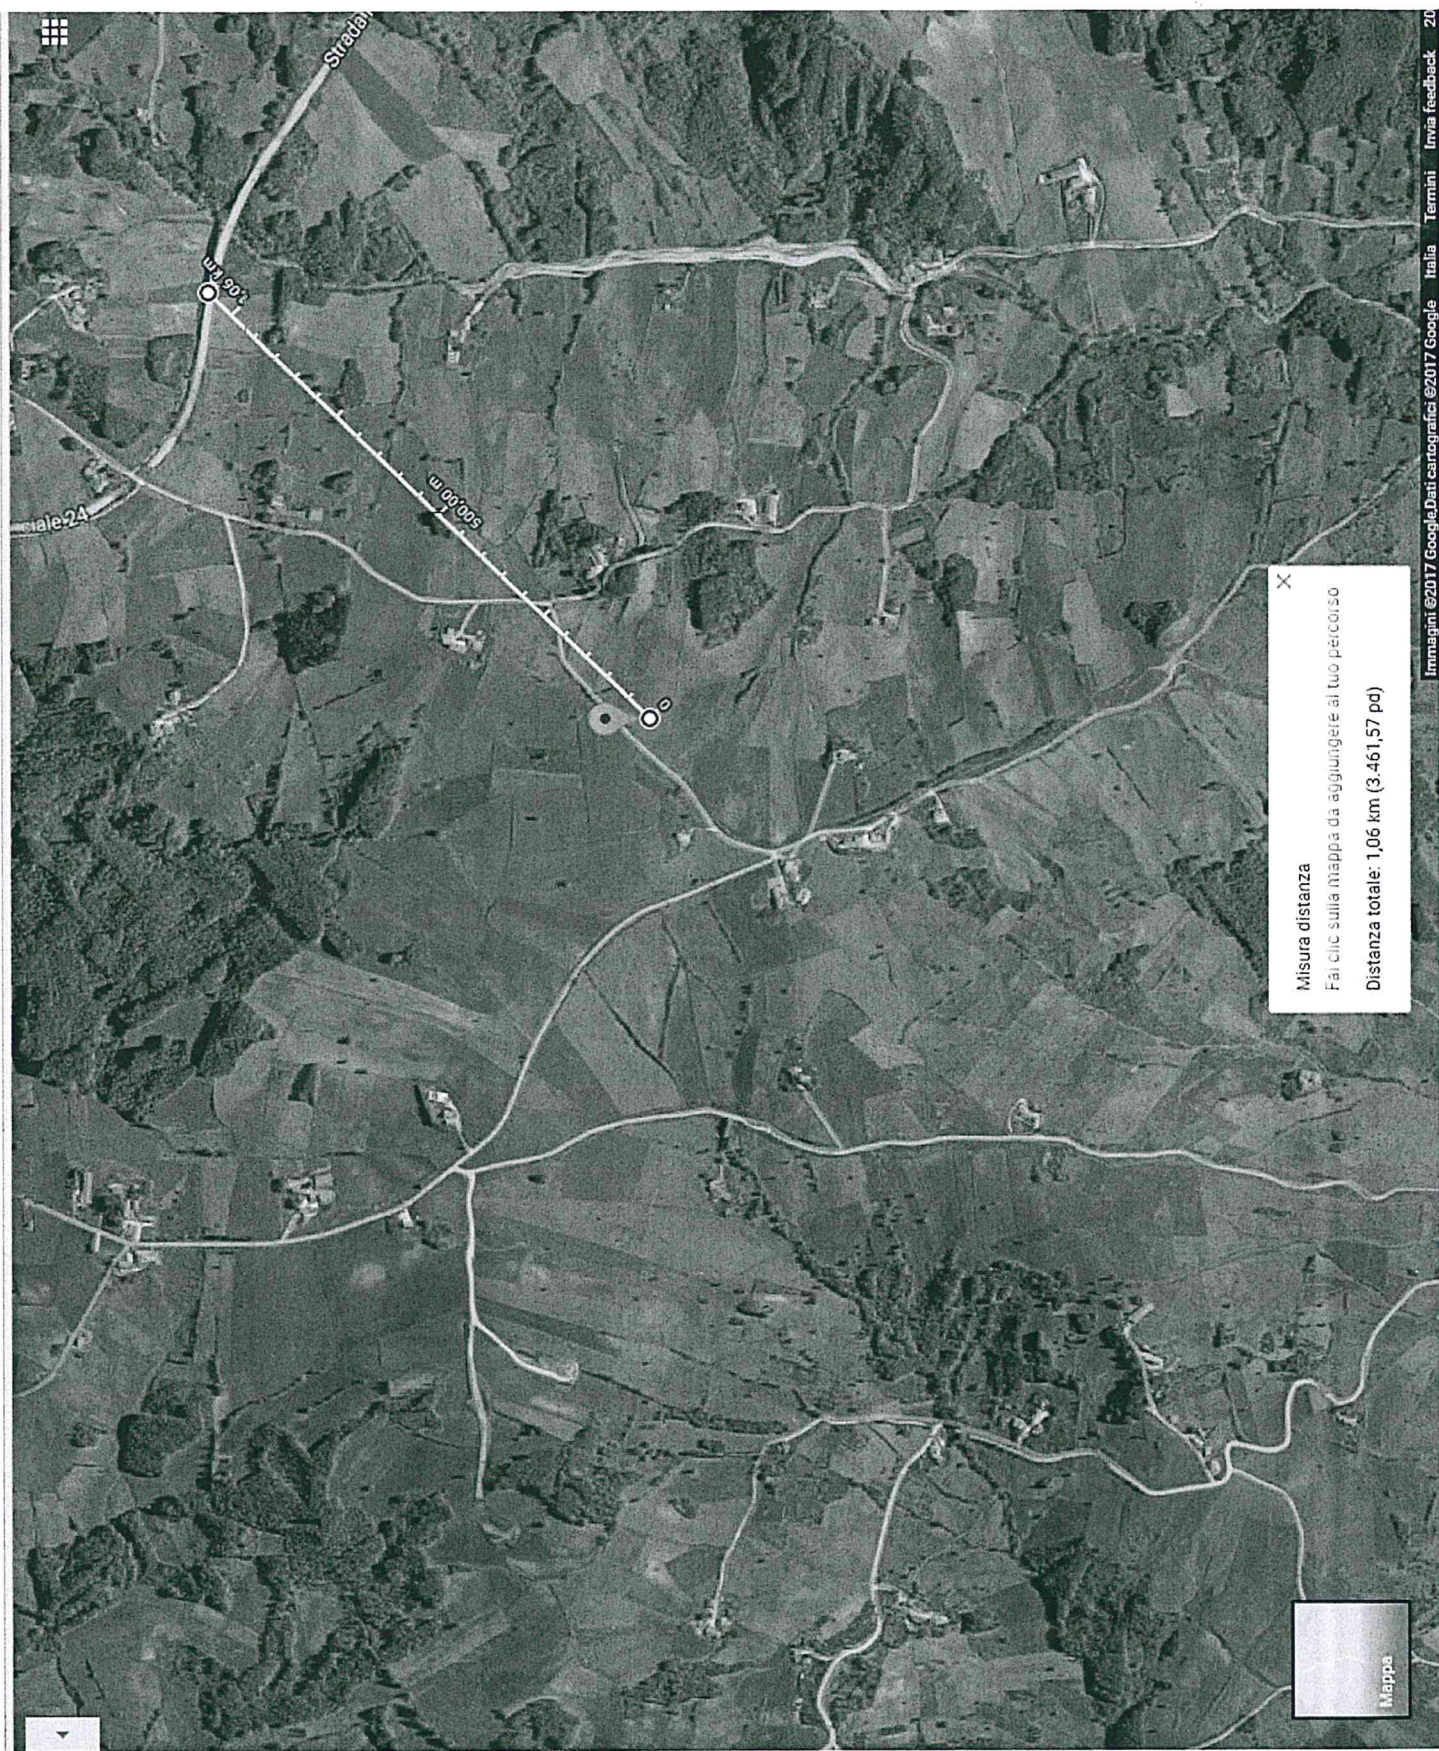

Fai clic sulla mappa da raggiungere al tuo percorso

Distanza totale: 275,50 m (903,87 pd)

5.365°N 14°49'08.53"E

14°49'08.5"E

9036

Indicazioni stradali

NELLE VICINANZE

INVIARE AL TELEFONO

CONDIVIDI

i un luogo mancante

i un'etichetta

Misura distanza
Fai clic sulla mappa da aggiungere al tuo percorso
Distanza totale: 1,06 km (3.461,57 pd)

Mappa

5.365°N 14°49'8.53"E

Q | X

Indicazioni stradali

INVIA AL TELEFONO

CONDIVIDI

i un luogo mancante

i un'etichetta

X

Misura distanza
 Fai clic sulla mappa da aggiungere al tuo percorso
 Distanza totale: 2,05 km (1,27 mi)

Sicuro | [https://www.google.it/maps/place/41°22'55.4"N+14°49'08.5"E/@41.373889,14.8201272,2415m/data=!3m1!1e3!4m5!3m4!1s0x0:0x0:0x0:0x0:0x0:0:8m2!3d41.3820458!4d14.8190361](https://www.google.it/maps/place/41°22'55.4)

in un'etichetta

Misura distanza
 Fai clic sulla mappa da aggiungere al tuo percorso
 Distanza totale: 2,10 km (1,30 mi)

Mappa

5.365°N 14°49'8.53"E

14°49'08.5"E
9036

Indicazioni stradali

NELLE VICINANZE

IN VIA AL TELEFONO