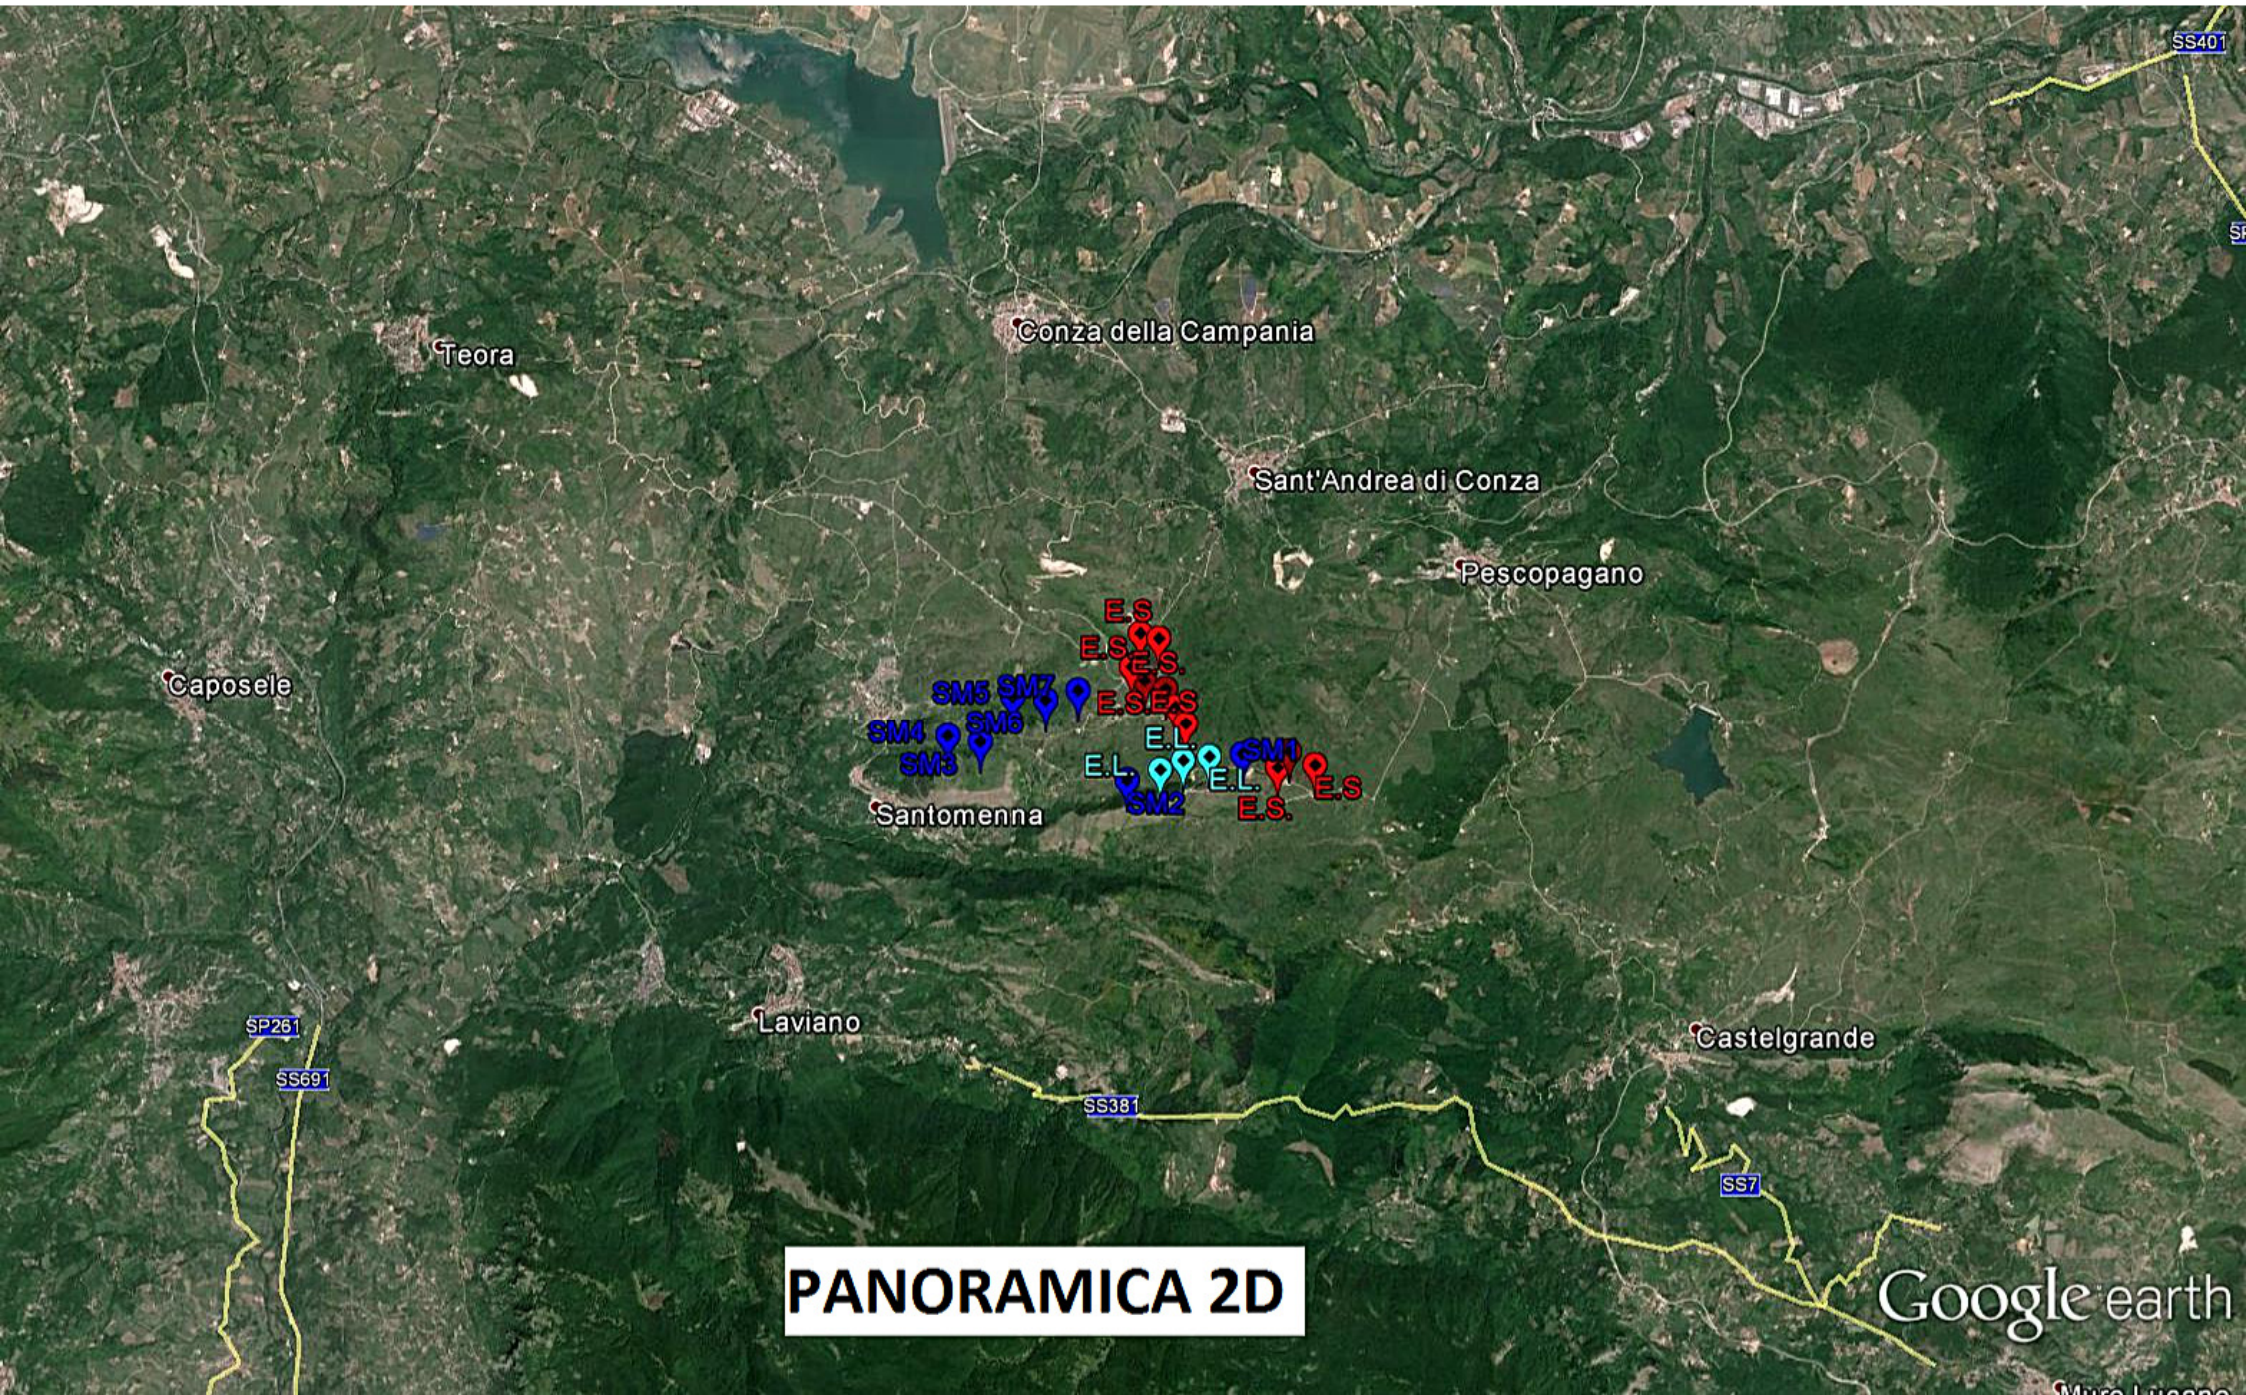

REGIONE CAMPANIA
COMUNE di SANTOMENNA
Provincia di Salerno

PROGETTO GENERALE
DI UN PARCO EOLICO

TAVOLA
N° 21

RENDERING

DATA: Giugno 2016

COMMITTENTE:

Ecoenergia srl

Via Cardito n° 5 CERVINARA (AV)

PROGETTISTA:

Dott. Ing. Saverio Vitagliano

LEGENDA:

PANORAMICA 2D

Google earth

PANORAMICA 2D

Google earth

PANORAMICA 2D

Google earth

© 2016 Google

Google earth
E.L.
E.L.

E1

3M1

SM1

SM1

SM2

PROSPETTIVA DALL'ALTO - CONZA DELLA CANPANIA (AV)

PROSPETTIVA DALL'ALTO - PESCOPAGANO (PZ)