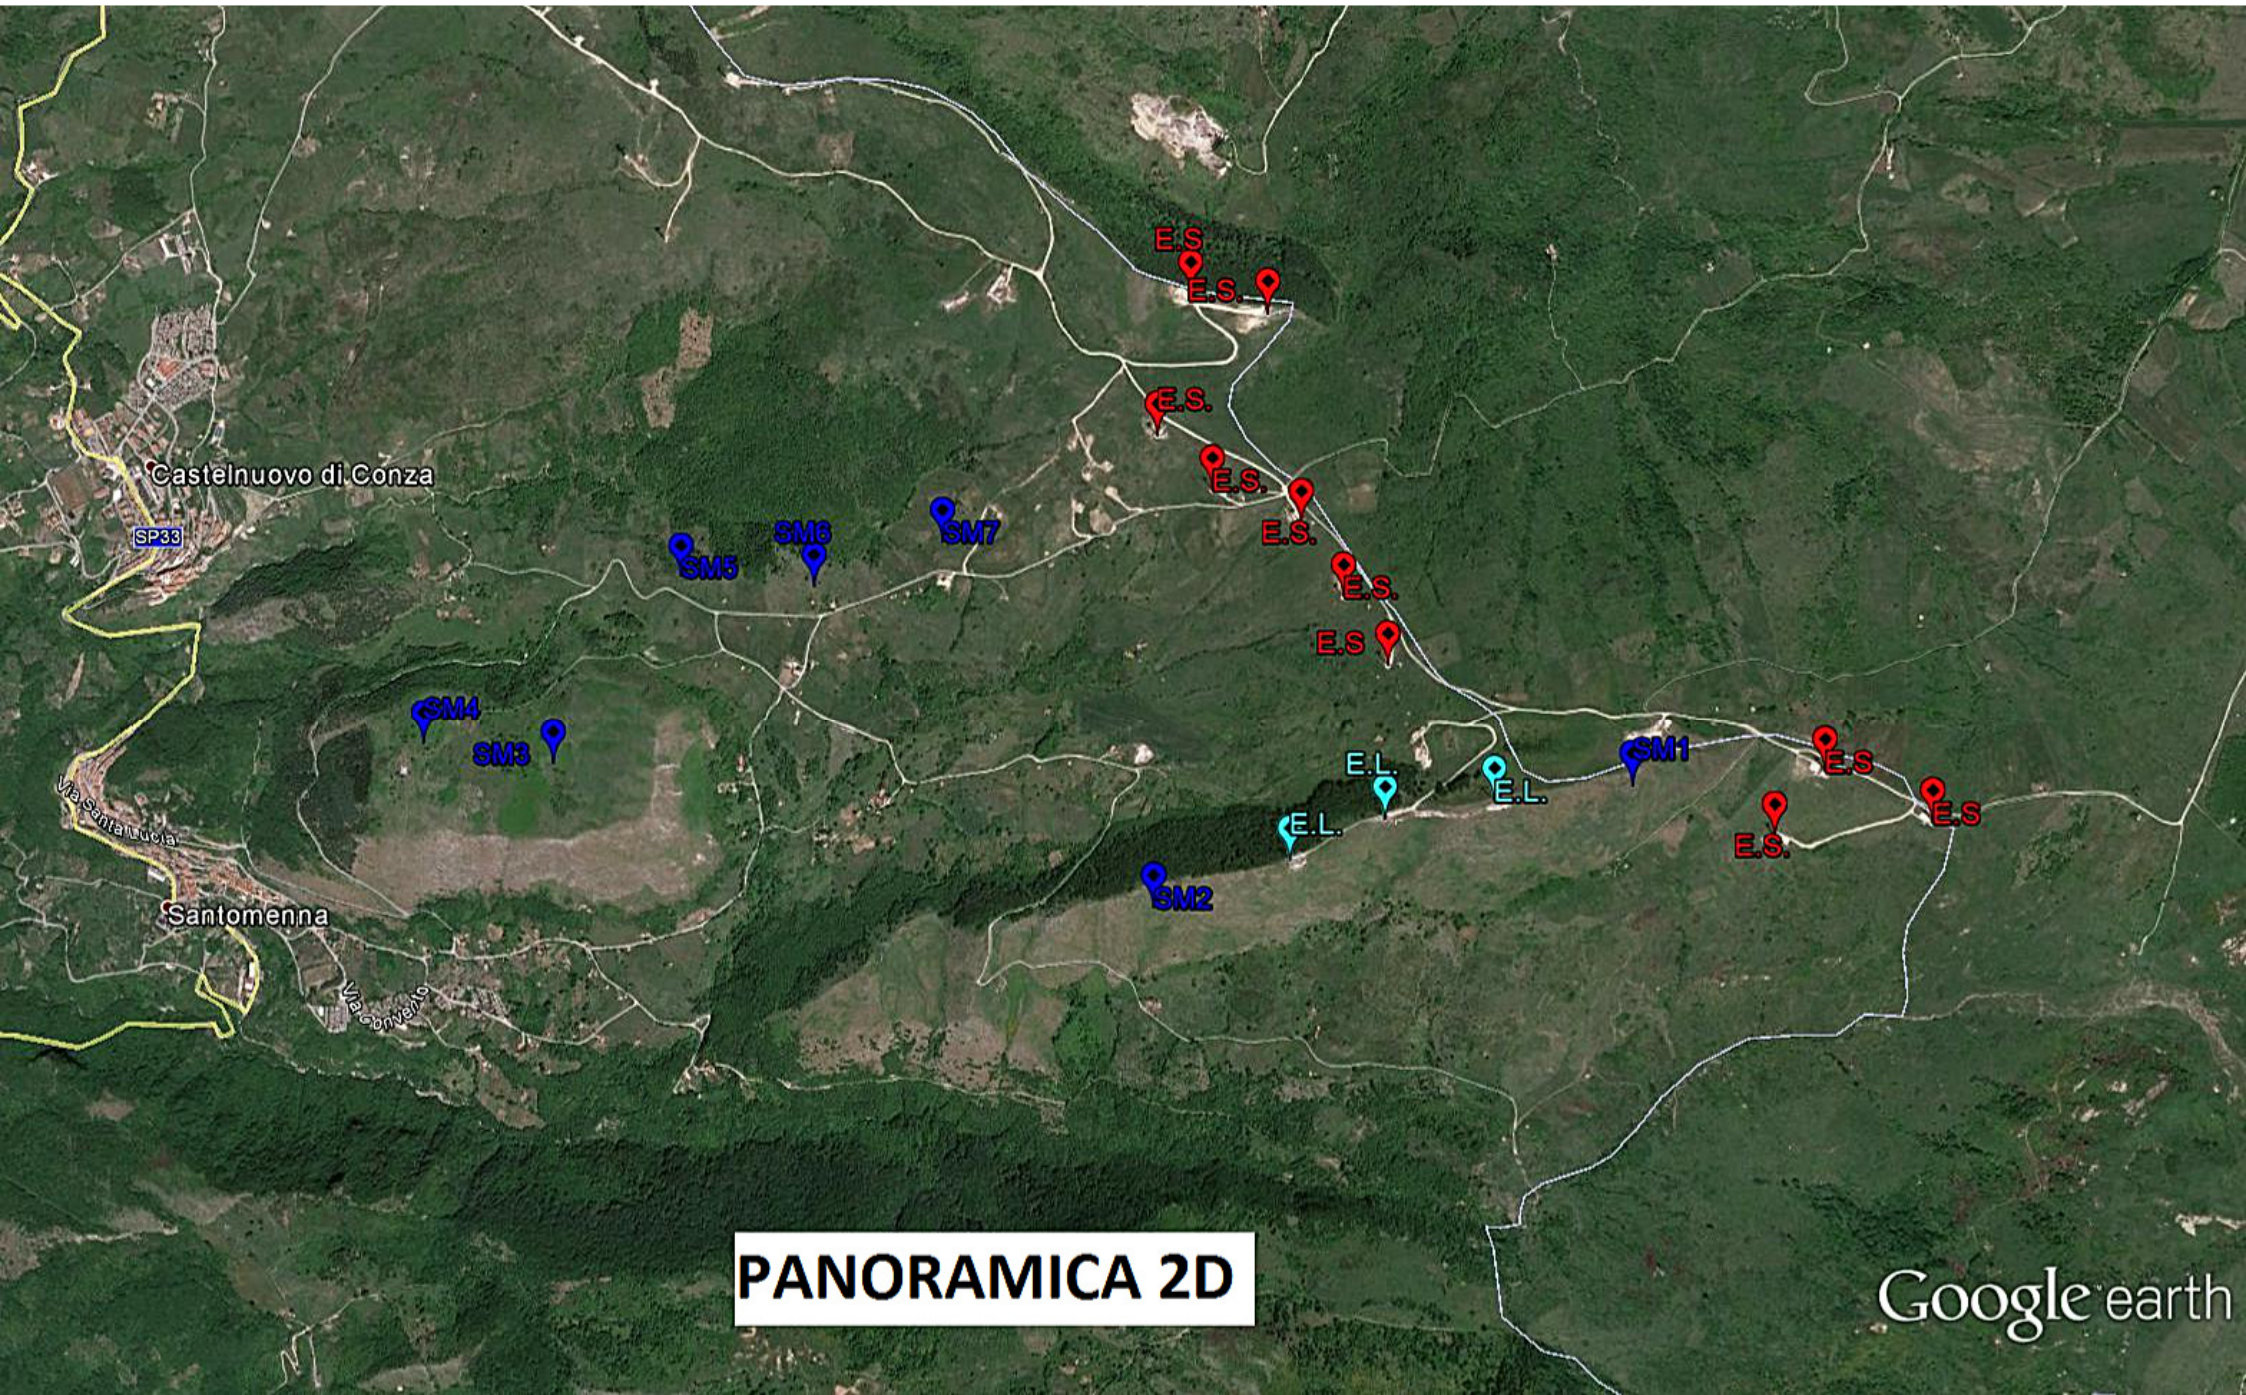

PROGETTISTA:

Dott. Ing. Saverio Vitagliano

LEGENDA:

PANORAMICA 2D

Google earth

PANORAMICA 2D

Google earth

PANORAMICA 2D

Google earth

© 2016 Google

Google earth
E.L.
E.L.

E1

3M1

SM1

SM1

SM2

SM7

VISTA DA NORD

VISTA DA SUD

VISTA DA OVEST

VISTA DA EST

PROSPETTIVA DALL'ALTO - SANTOMENNA (SA)

PROSPETTIVA DALL'ALTO - CASTELNUOVO DI CONZA (SA)

PROSPETTIVA DALL'ALTO - SANT'ANDREA DI CONZA (AV)

PROSPETTIVA DALL'ALTO - CONZA DELLA CANPANIA (AV)

PROSPETTIVA DALL'ALTO - PESCOPAGANO (PZ)