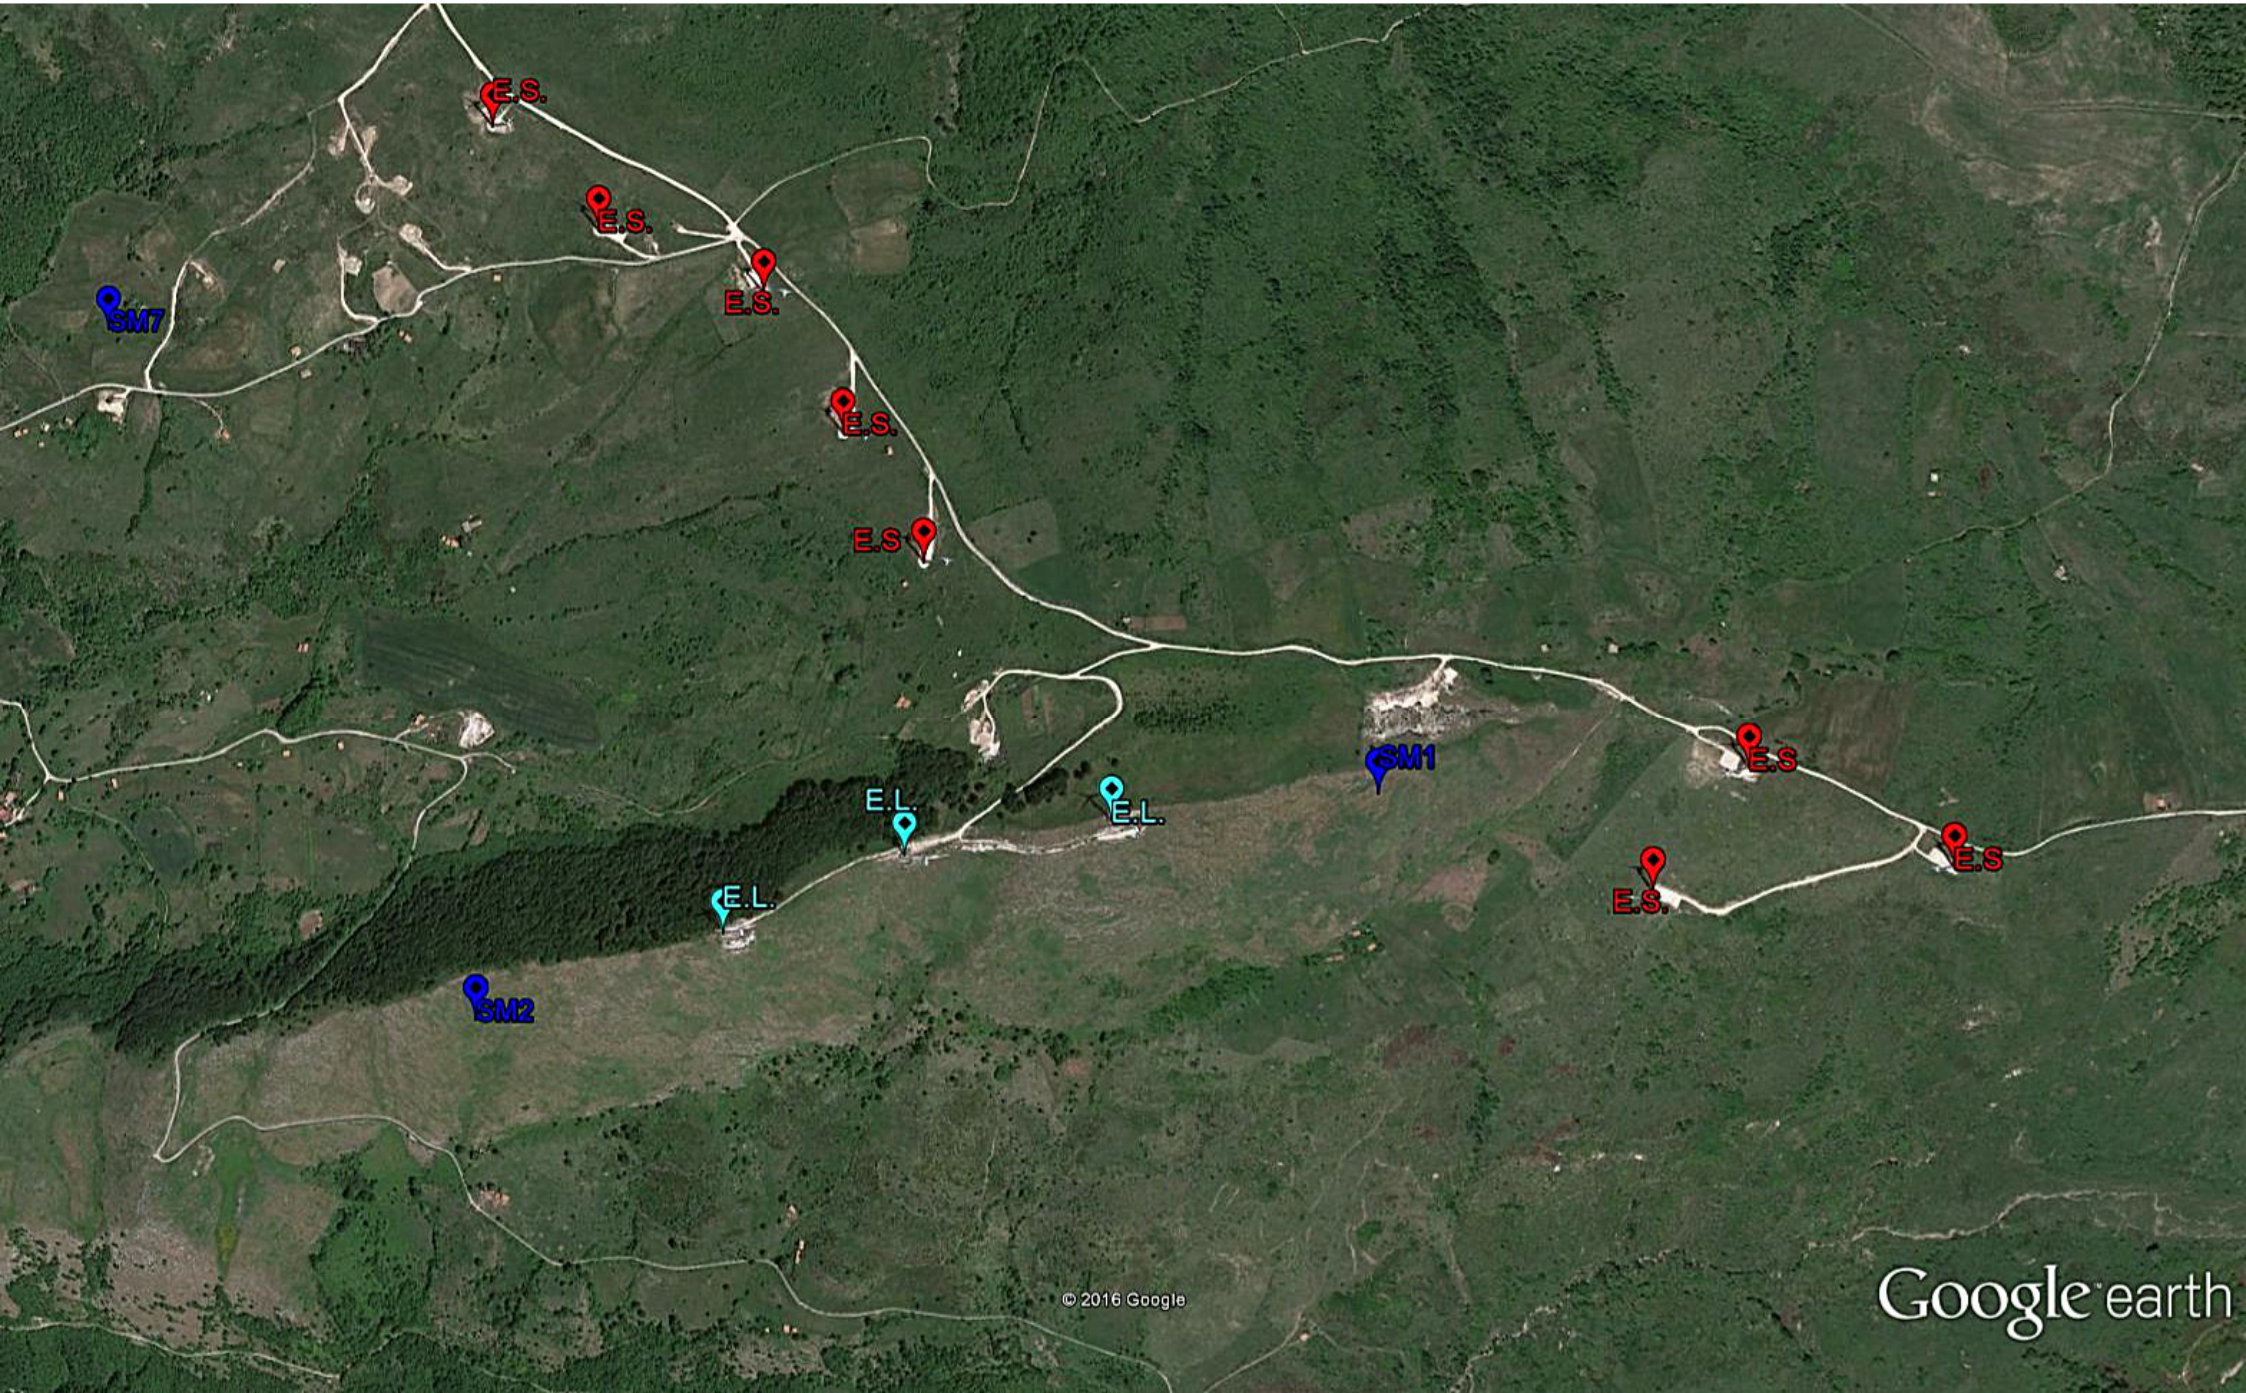

PROGETTISTA:

Dott. Ing. Saverio Vitagliano

LEGENDA:

PANORAMICA 2D

Google earth

PANORAMICA 2D

Google earth

PANORAMICA 2D

Google earth

© 2016 Google

Google earth
E.L.
E.L.

E1

3M1

SM1

SM1

SM2

SM7

VISTA DA NORD

VISTA DA SUD

VISTA DA OVEST

VISTA DA EST

PROSPETTIVA DALL'ALTO - SANTOMENNA (SA)

PROSPETTIVA DALL'ALTO - CASTELNUOVO DI CONZA (SA)

PROSPETTIVA DALL'ALTO - SANT'ANDREA DI CONZA (AV)

PROSPETTIVA DALL'ALTO - CONZA DELLA CANPANIA (AV)

PROSPETTIVA DALL'ALTO - PESCOPAGANO (PZ)