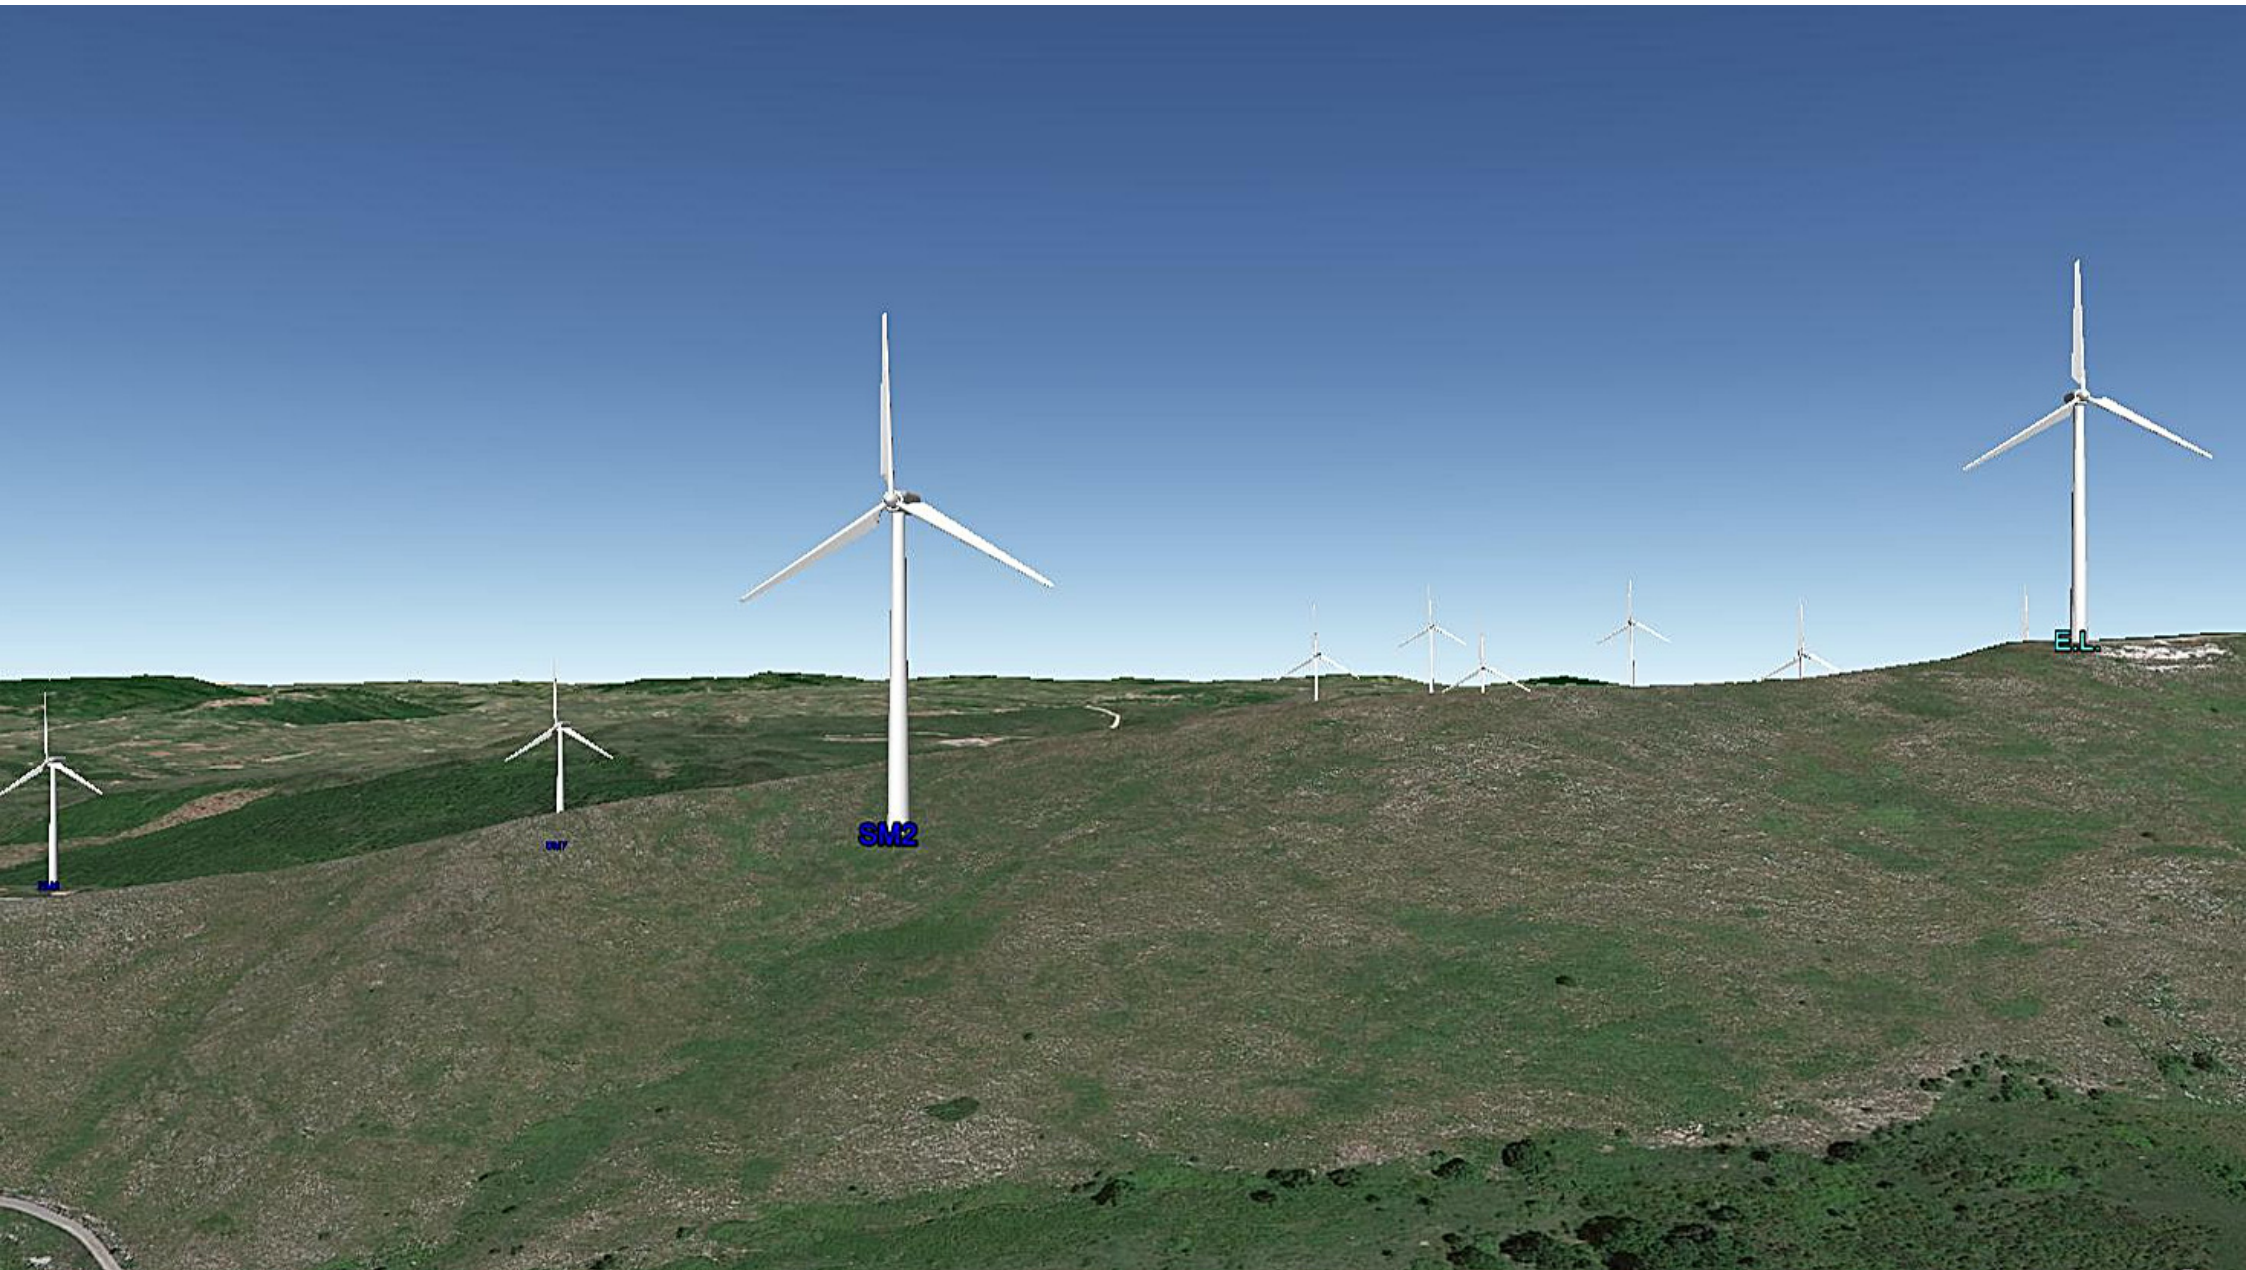

SM1

SM1

SM2

EL