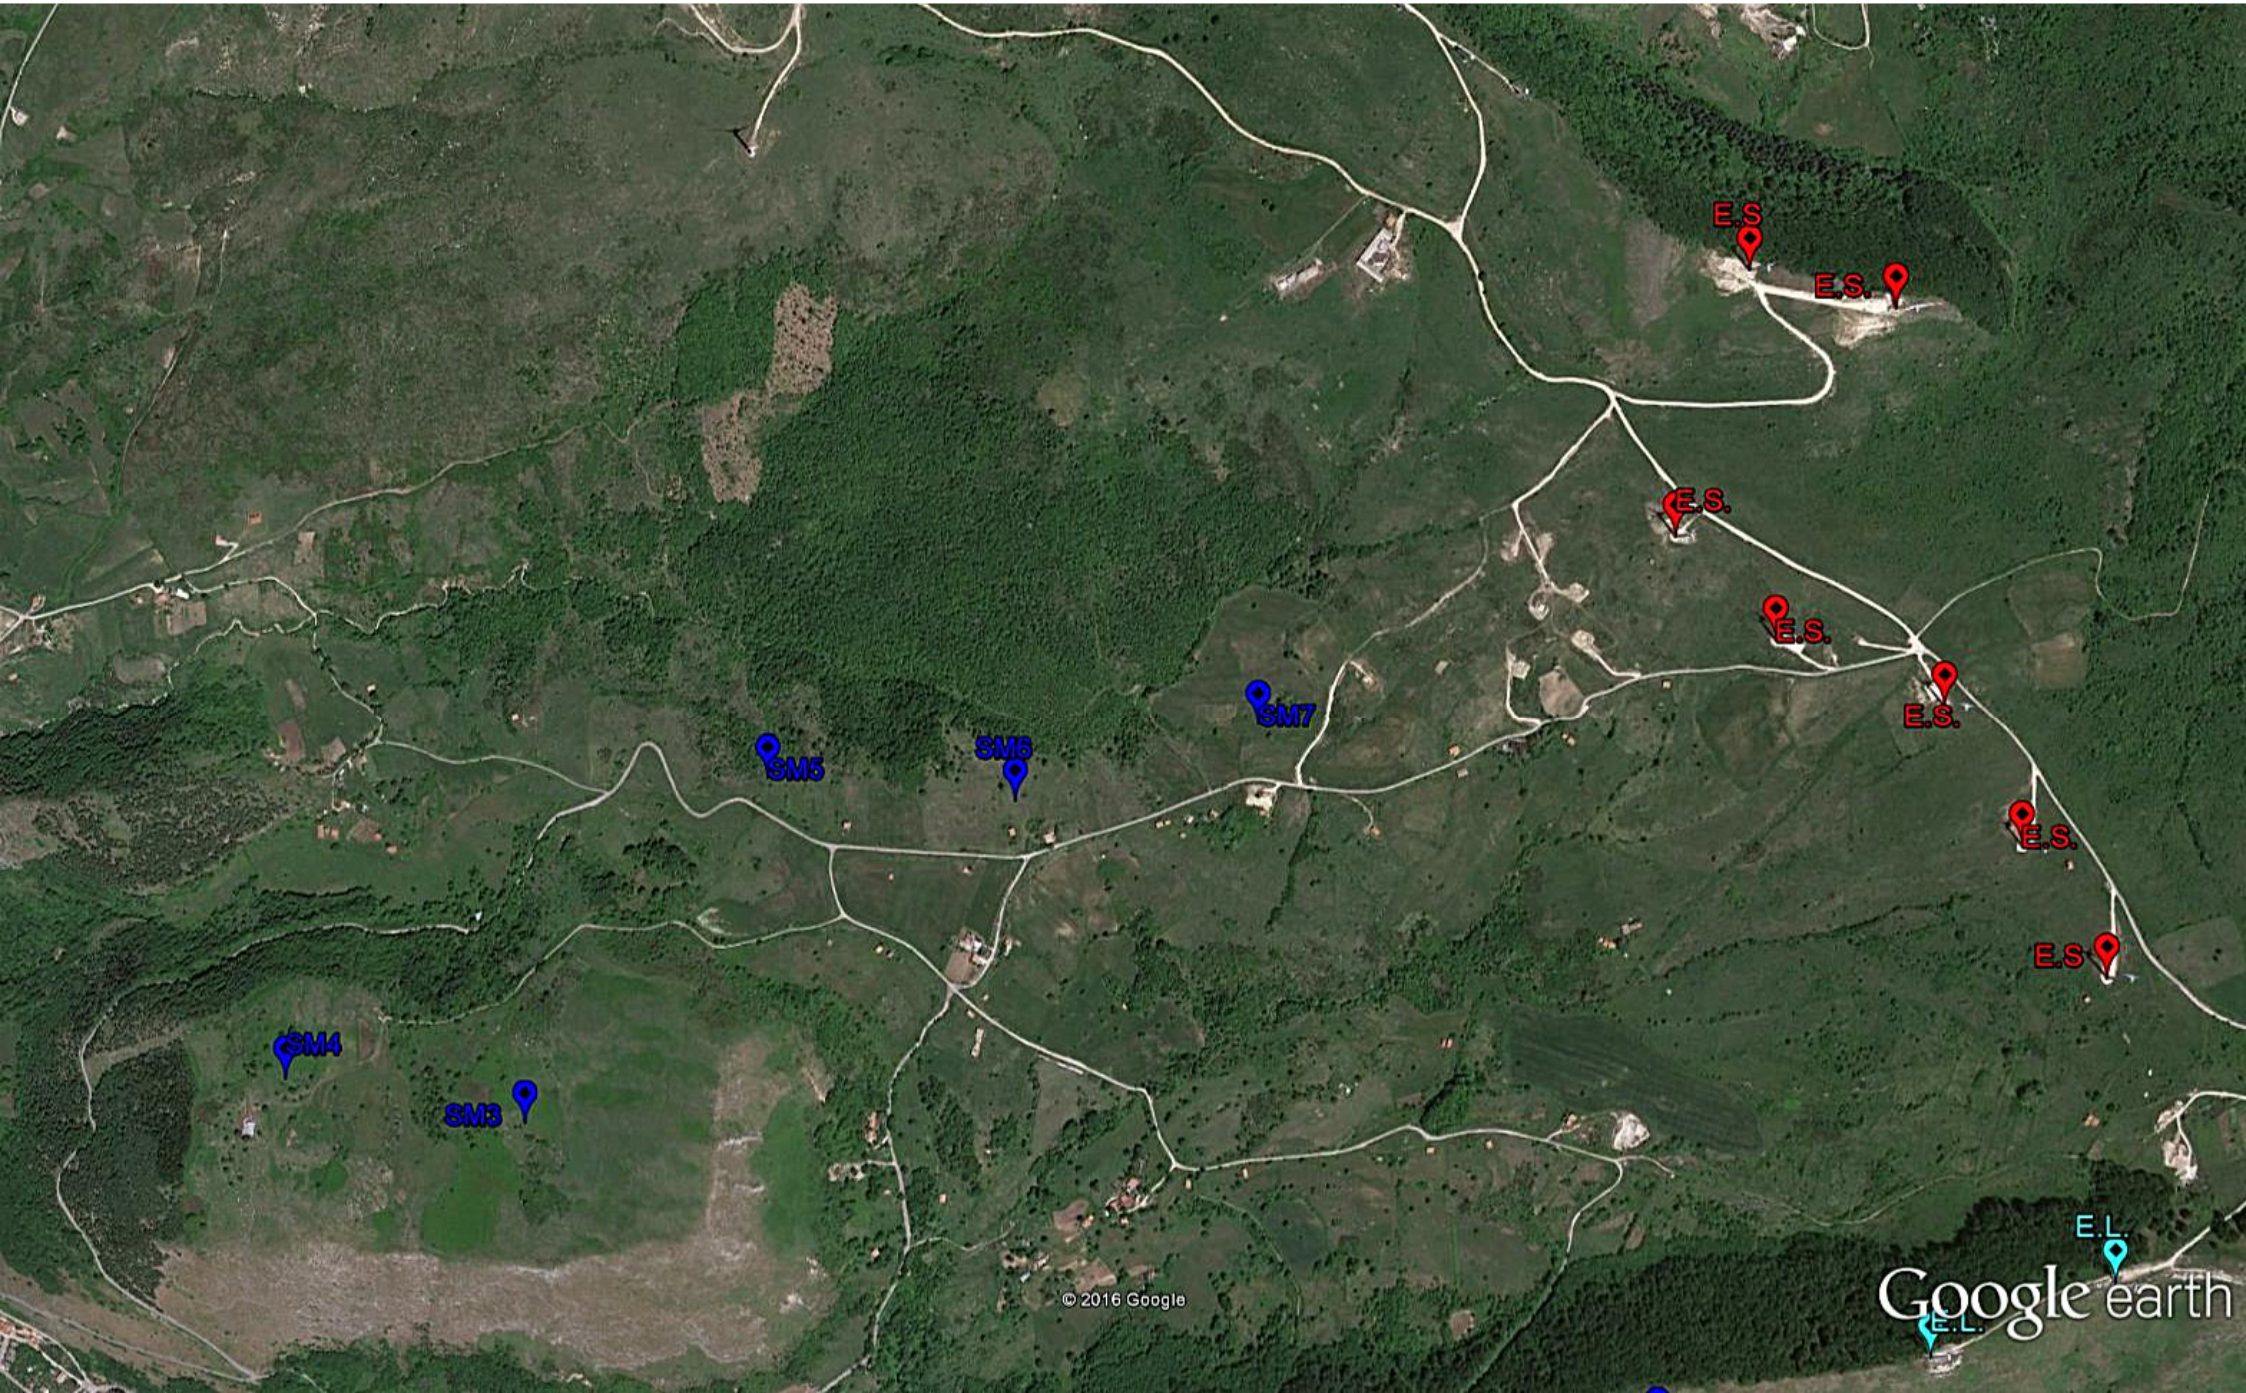

PROGETTISTA:

Dott. Ing. Saverio Vitagliano

LEGENDA:

PANORAMICA 2D

Google earth

PANORAMICA 2D

Google earth

PANORAMICA 2D

Google earth

© 2016 Google

Google earth
E.L.
E.L.

E1

3M1

SM1

SM1

SM2

SM7

VISTA DA NORD

VISTA DA SUD

VISTA DA OVEST

VISTA DA EST

PROSPETTIVA DALL'ALTO - SANTOMENNA (SA)

PROSPETTIVA DALL'ALTO - CASTELNUOVO DI CONZA (SA)

PROSPETTIVA DALL'ALTO - SANT'ANDREA DI CONZA (AV)

PROSPETTIVA DALL'ALTO - CONZA DELLA CANPANIA (AV)

PROSPETTIVA DALL'ALTO - PESCOPAGANO (PZ)