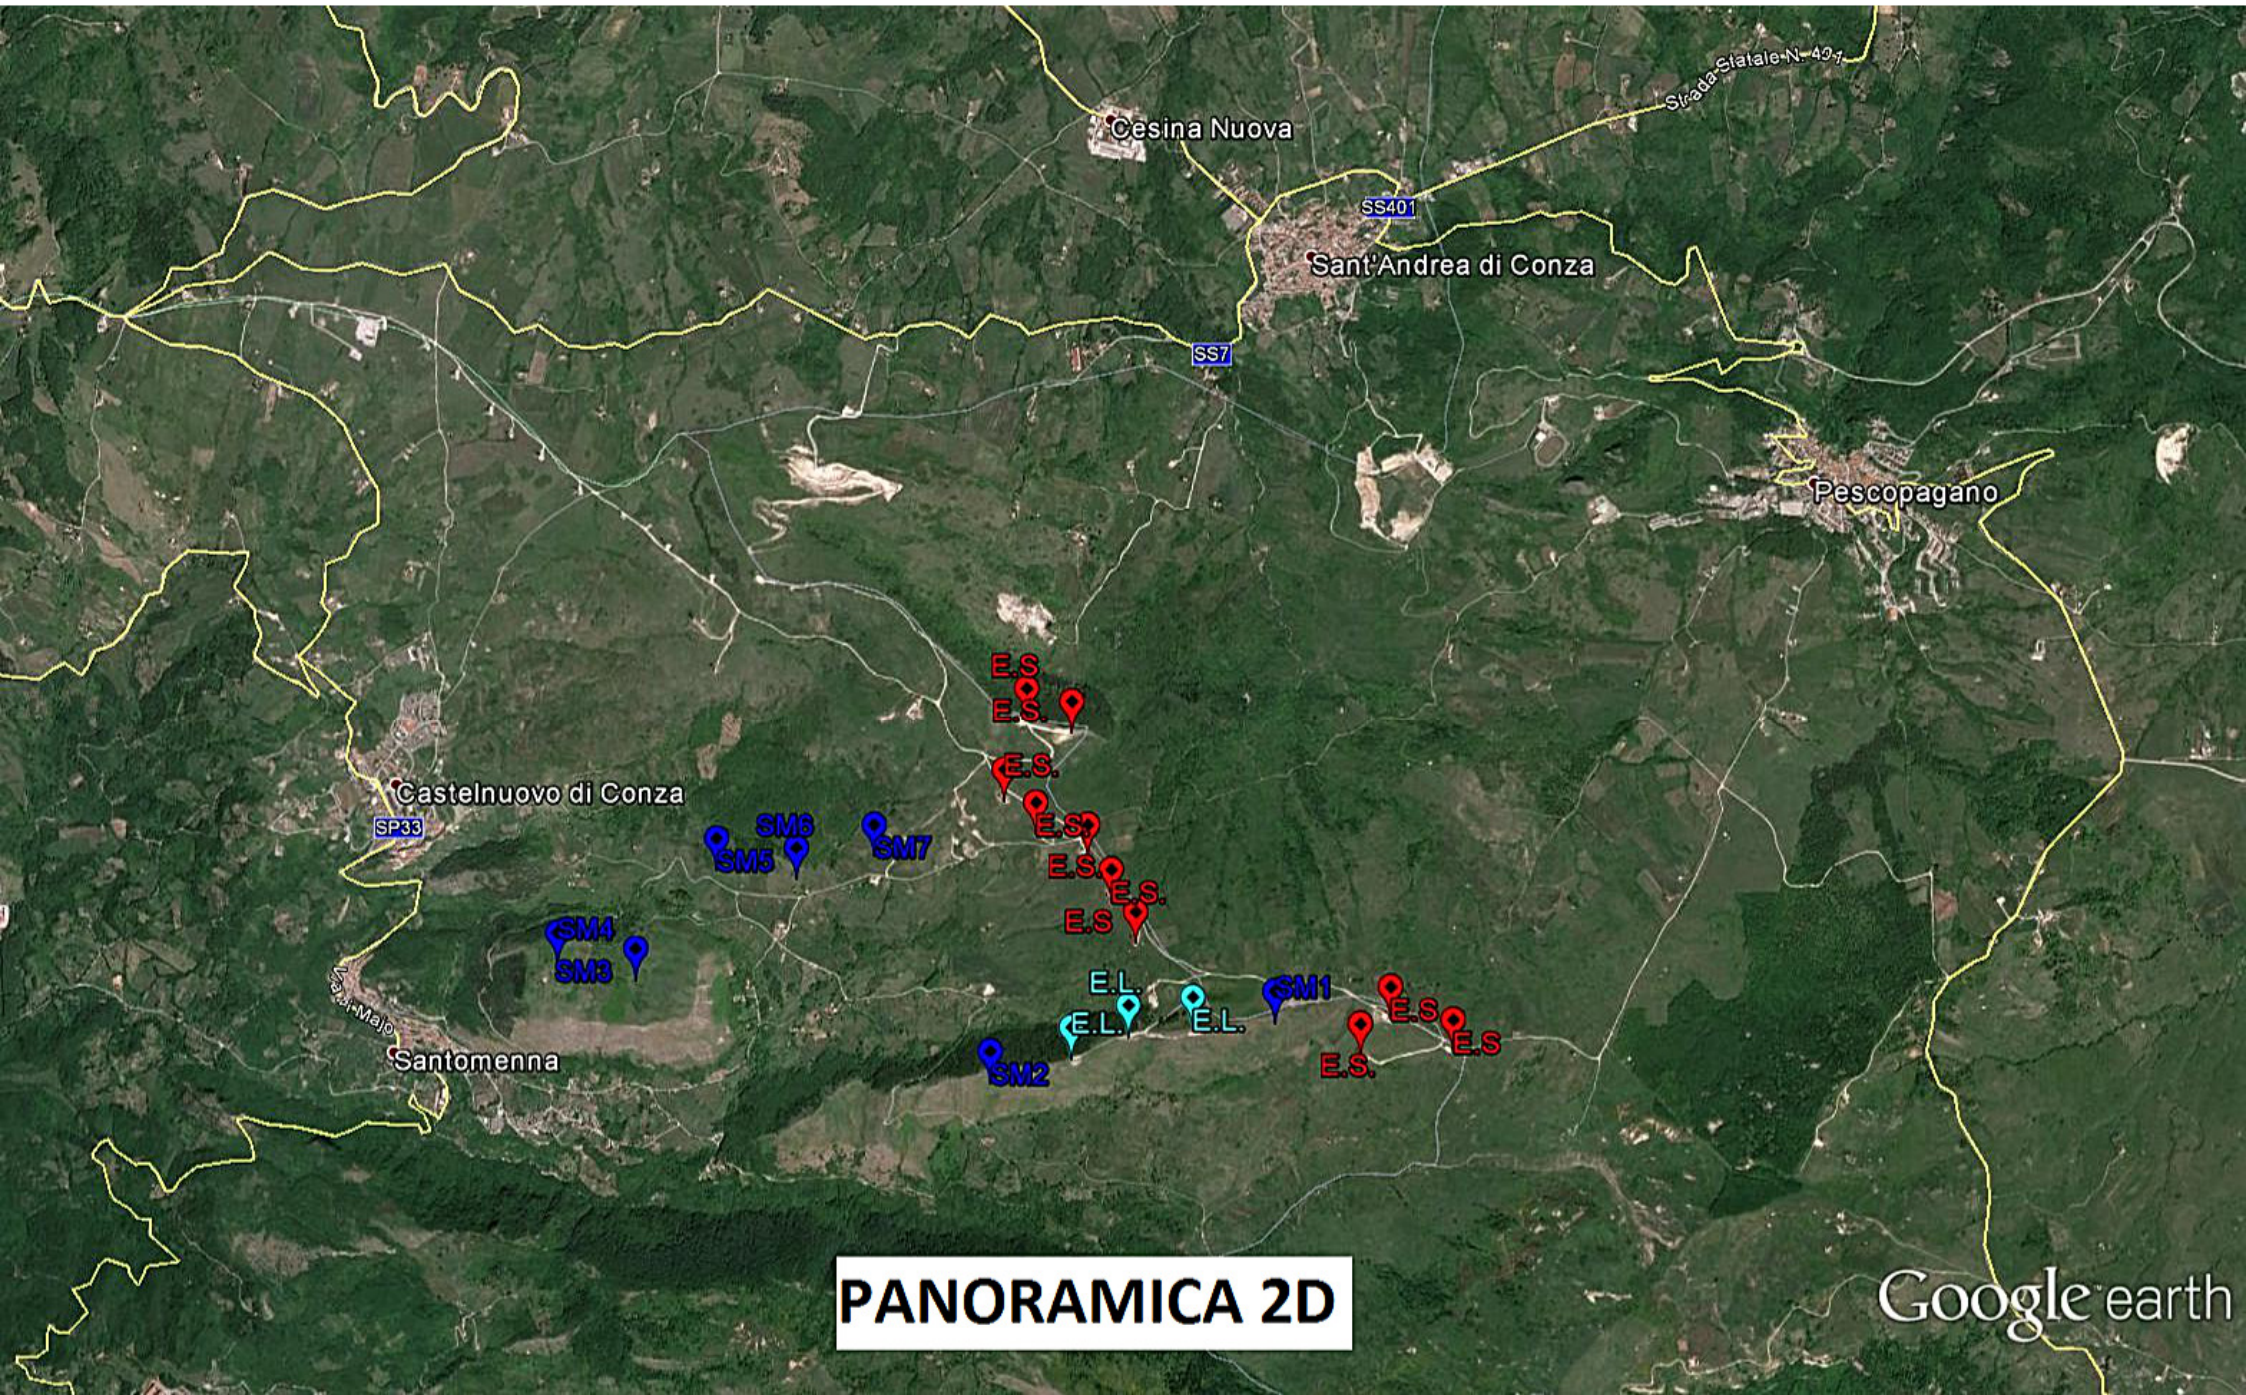

PROGETTISTA:

Dott. Ing. Saverio Vitagliano

LEGENDA:

PANORAMICA 2D

Google earth

PANORAMICA 2D

Google earth

PANORAMICA 2D

Google earth

© 2016 Google

Google earth
E.L.
E.L.

E1

3M1

SM1

SM1

SM2

SM7

VISTA DA NORD

VISTA DA SUD

VISTA DA OVEST

VISTA DA EST

PROSPETTIVA DALL'ALTO - SANTOMENNA (SA)

PROSPETTIVA DALL'ALTO - CASTELNUOVO DI CONZA (SA)

PROSPETTIVA DALL'ALTO - SANT'ANDREA DI CONZA (AV)

PROSPETTIVA DALL'ALTO - CONZA DELLA CANPANIA (AV)

PROSPETTIVA DALL'ALTO - PESCOPAGANO (PZ)